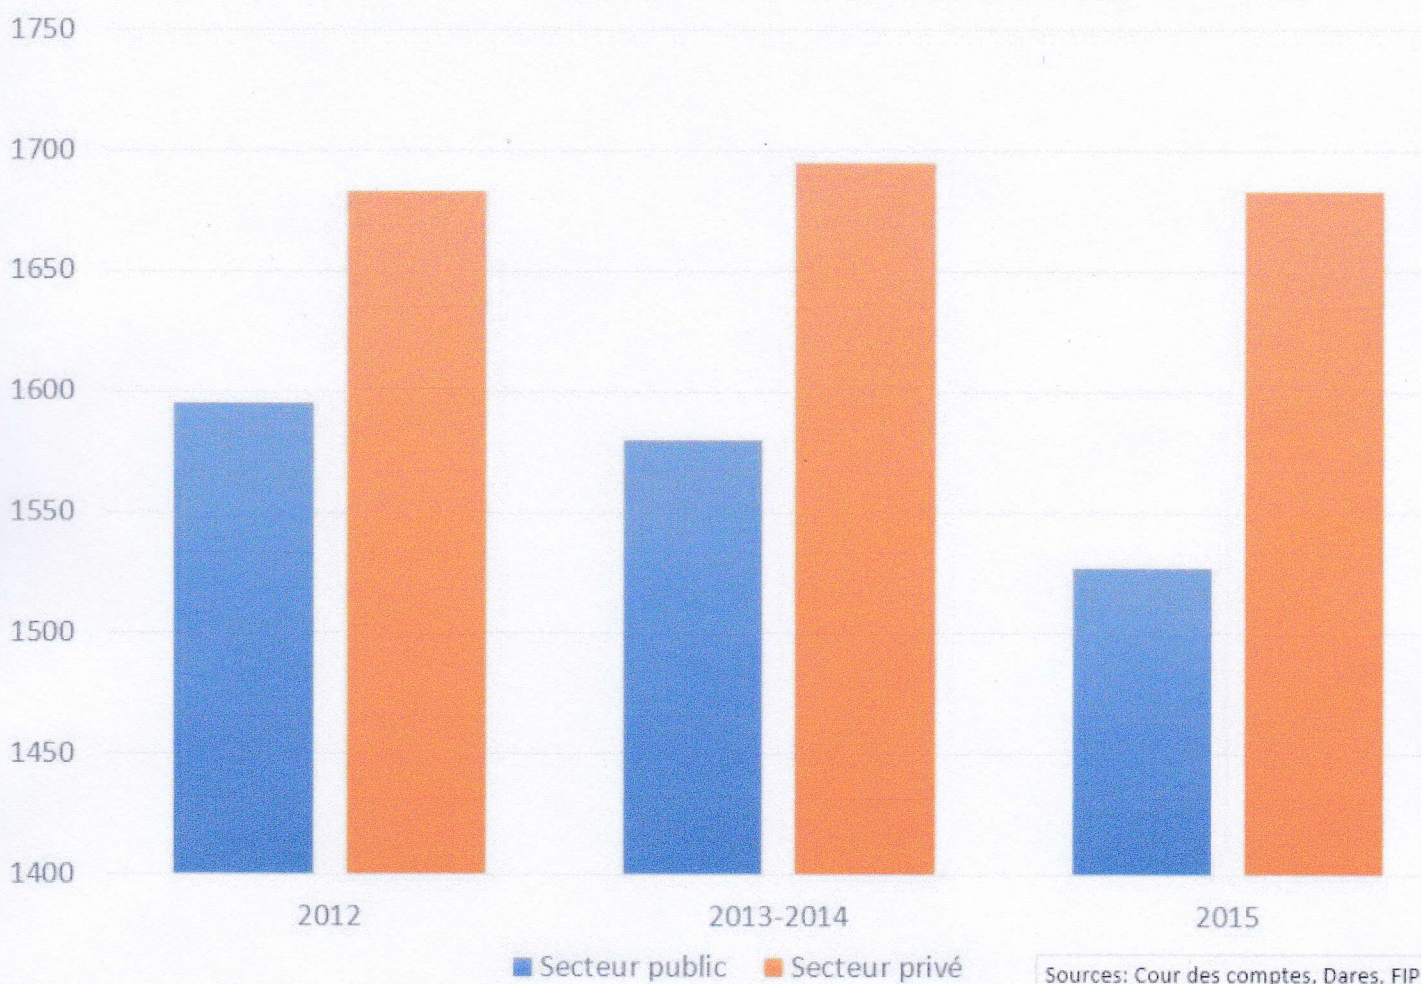

LE GRAPHIQUE

Temps de travail: l'écart se creuse entre fonctionnaires et salariés du privé

Pa Laurent Fargues

Le 04.01.2017 à 16h46

EXCLUSIF La durée annuelle du travail dans les administrations est de 10% inférieure à celle du secteur privé, contre 5% en 2012, révèle une étude du site Fipeco.fr.

La durée annuelle du travail à temps complet (en heures)

L'écart entre le temps de travail des fonctionnaires et celui du secteur privé se creuse

AI

0 RÉACTIONS

Voilà de quoi relancer le débat sur les avantages des fonctionnaires. Pour la première fois, le service statistique du ministère de l'Emploi – la Dares - a publié, le 21 décembre, le détail du temps de travail entre entreprises privées et administrations publiques. Certes, ces chiffres se basent uniquement sur les déclarations des travailleurs, mais ils sont néanmoins très instructifs. Voire explosifs. En 2015, les salariés du privé affirment ainsi avoir travaillé quelque 1.688 heures, contre 1.526 heures pour les fonctionnaires. Soit une différence de 10% !